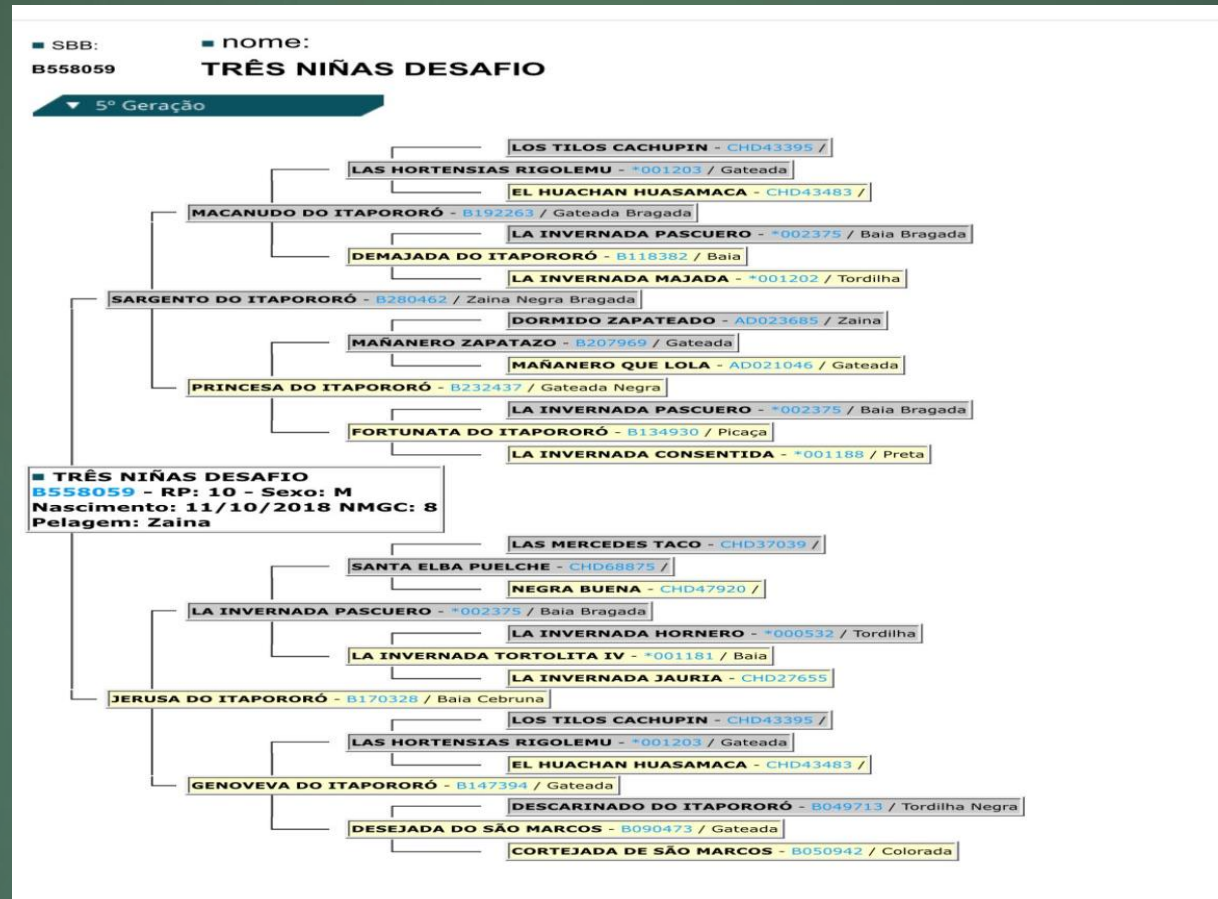

TRES NIÑAS DESAFÍO

LOTE 42

Donación:
Arosteguy
Galeano y
Esteban Uriarte

Monta a Campo

Ubicación:
San José

SARGENTO DO ITAPORORORO X JERUSA DO ITAPORORORO
(LA INVERNADA PASCUERO)

Hermano paterno de la Bocal de Oro 2019, Desavença dos Castanheiros